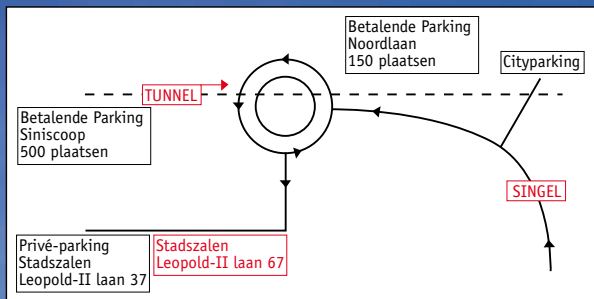

Info en inschrijfformulieren ook bij:

Luc van Cauterem | Tel. 03 - 777 44 53 (BE)
E-mail: annie.devijlder@skynet.be

€ 20,- per tafel (100 x 80 cm)

De stad Sint-Niklaas is uitstekend bereikbaar. *Met auto:* afrit 15, richting centrum, richting station. Stadsfeestzaal ligt vlakbij het station.